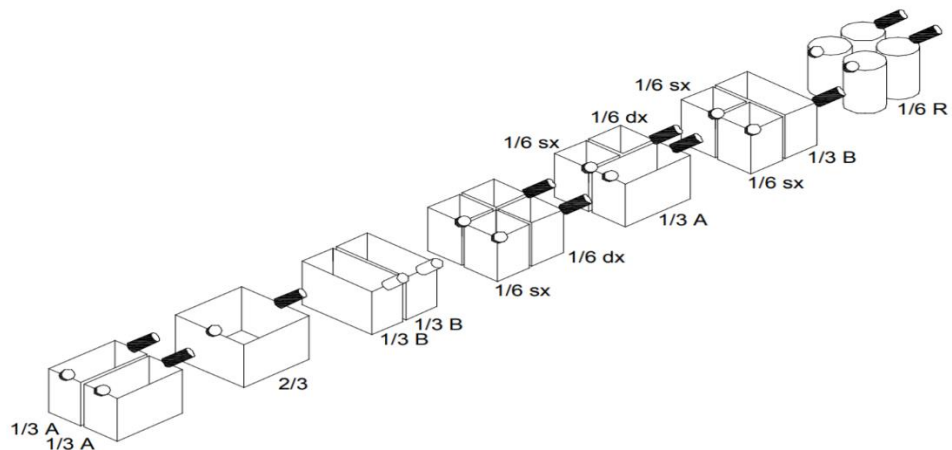

[Terug](#)

Omschrijving	Afm. in Mm. BxD	Kw/V	Prijs
 <p>Type: LBE4811D De waterbad bain marie heeft een capaciteit van 3 x 1/4GN. De bak heeft een aftapkraan welke op de afvoer aangesloten kan worden. Thermostatisch regelbaar tot 85 C Inclusief bodemrooster.</p>	400x557 Inbouwmaat: 580x537	1,4 Kw 230 V	799,-
 <p>Type: LBE6811D Ook verkrijgbaar in een grotere uitvoering met een capaciteit van 1/1 + 2 x 1/4 GN Prijzen zijn exclusief inzetpannen</p>	600X557 Inbouwmaat: 580x537	2,8 kW 230 V	953,-
 <p>Type: LCP6813D Pasta cooker, 2/3 GN Inhoud 26 ltr. Prijzen zijn exclusief inzetpannen</p>	600x557 Inbouwmaat: 580x537	5,5 Kw 400 V	1811,-
2003075	2/3 GN	Mm 298x334x215H	148,-
2003046	1/3 GN(A)	Mm 290x160x215H	114,-
2003077	1/3 GN (B)	Mm 296x143x215H	120,-
2003045	1/6 GN (dx)	Mm 163x143x215H	93,-
2003047	1/6 GN (sx)	Mm 163x143x215H	93,-
2003080	1/6 GN (R)	Ø mm 152x215H	88,-