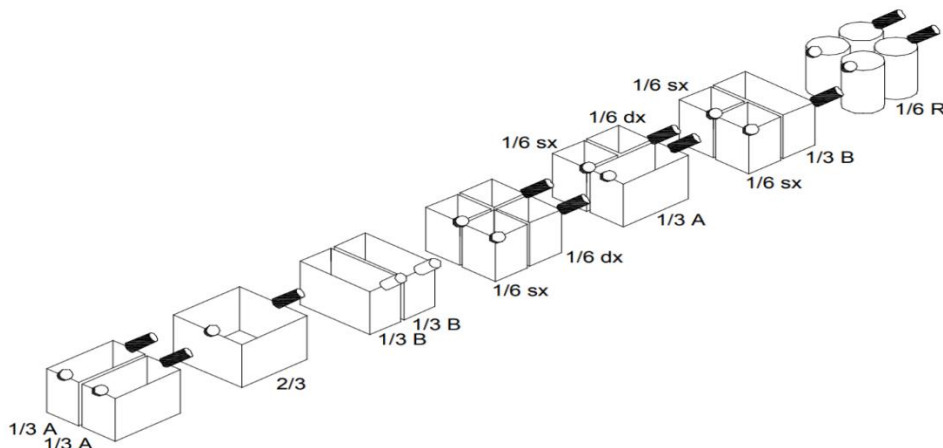

[Terug](#)

Omschrijving	Afm. in Mm. BxD	kW/V	Prijs
 <p>Type: LBE4811D De waterbad bain marie heeft een capaciteit van 3 x 1/4GN. De bak heeft een aftapkraan welke op de afvoer aangesloten kan worden. Thermostatisch regelbaar tot 85 C Inclusief bodemrooster.</p>	400x557 Inbouwmaat: 580x537	1,4 kW 230 V	827,-
 <p>Type: LBE6811D Ook verkrijgbaar in een grotere uitvoering met een capaciteit van 1/1 + 2 x 1/4 GN Prijzen zijn exclusief inzetpannen</p>	600X557 Inbouwmaat: 580x537	2,8 kW 230 V	981,-
 <p>Type: LCP6813D Pasta cooker, 2/3 GN Inhoud 26 ltr. Prijzen zijn exclusief inzetpannen</p>	600x557 Inbouwmaat: 580x537	5,5 kW 400 V	1894,-
2003075	2/3 GN	Mm 298x334x215H	148,-
2003046	1/3 GN(A)	Mm 290x160x215H	114,-
2003077	1/3 GN (B)	Mm 296x143x215H	120,-
2003045	1/6 GN (dx)	Mm 163x143x215H	93,-
2003047	1/6 GN (sx)	Mm 163x143x215H	93,-
2003080	1/6 GN (R)	Ø mm 152x215H	88,-